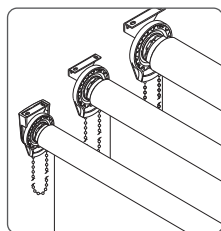

Acionamentos e Motorização

Correia TS 8, 16 e 24