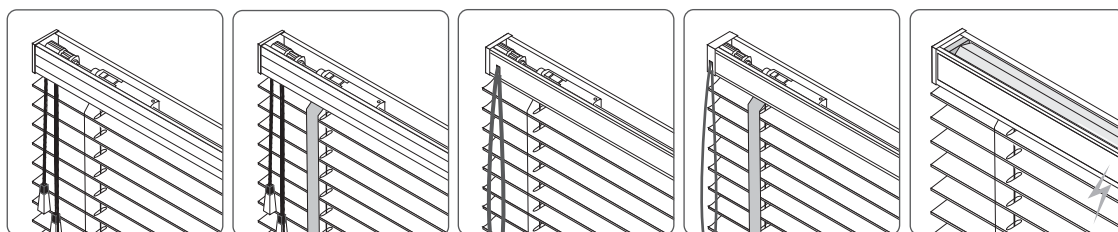

originais

Persiana - Durawood 50 mm

Produzida em material nobre, a Persiana Durawood Trilho Suisso® tem lugar de destaque na decoração. As lâminas de polímeros compostos, garantem maior resistência contra impactos, umidade, poeira e raios UV. As lâminas brancas da linha Durawood 1 podem ser retas ou em forma de "S" com um peculiar e atraente design. A linha Durawood 2 oferece 7 cores coordenadas com os padrões das lâminas laqueadas da Coleção Madeira com aspecto natural. O acionamento pode ser Standard, Monocontrolo 2 e 5 ou Motorizado e opcionalmente Bandôs e Fitas decorativas.

	Standard	Monocontrolo 2	Monocontrolo 5	Motorizado
Largura Min.	600	600	600	800
Largura Máx.	2400	2400	2400	2400
Altura Máx.	3000	3000	3000	3000
Área Max.	2,4 m ²	3,0 m ²	3,0 m ²	7,0 m ²

Acionamentos e Motorização

Observação

* Quando fechada, a persiana têm como nível de escurecimento o valor 3, que transmite a luz filtrada e não oferece visibilidade para o lado externo. Privacidade substancial.